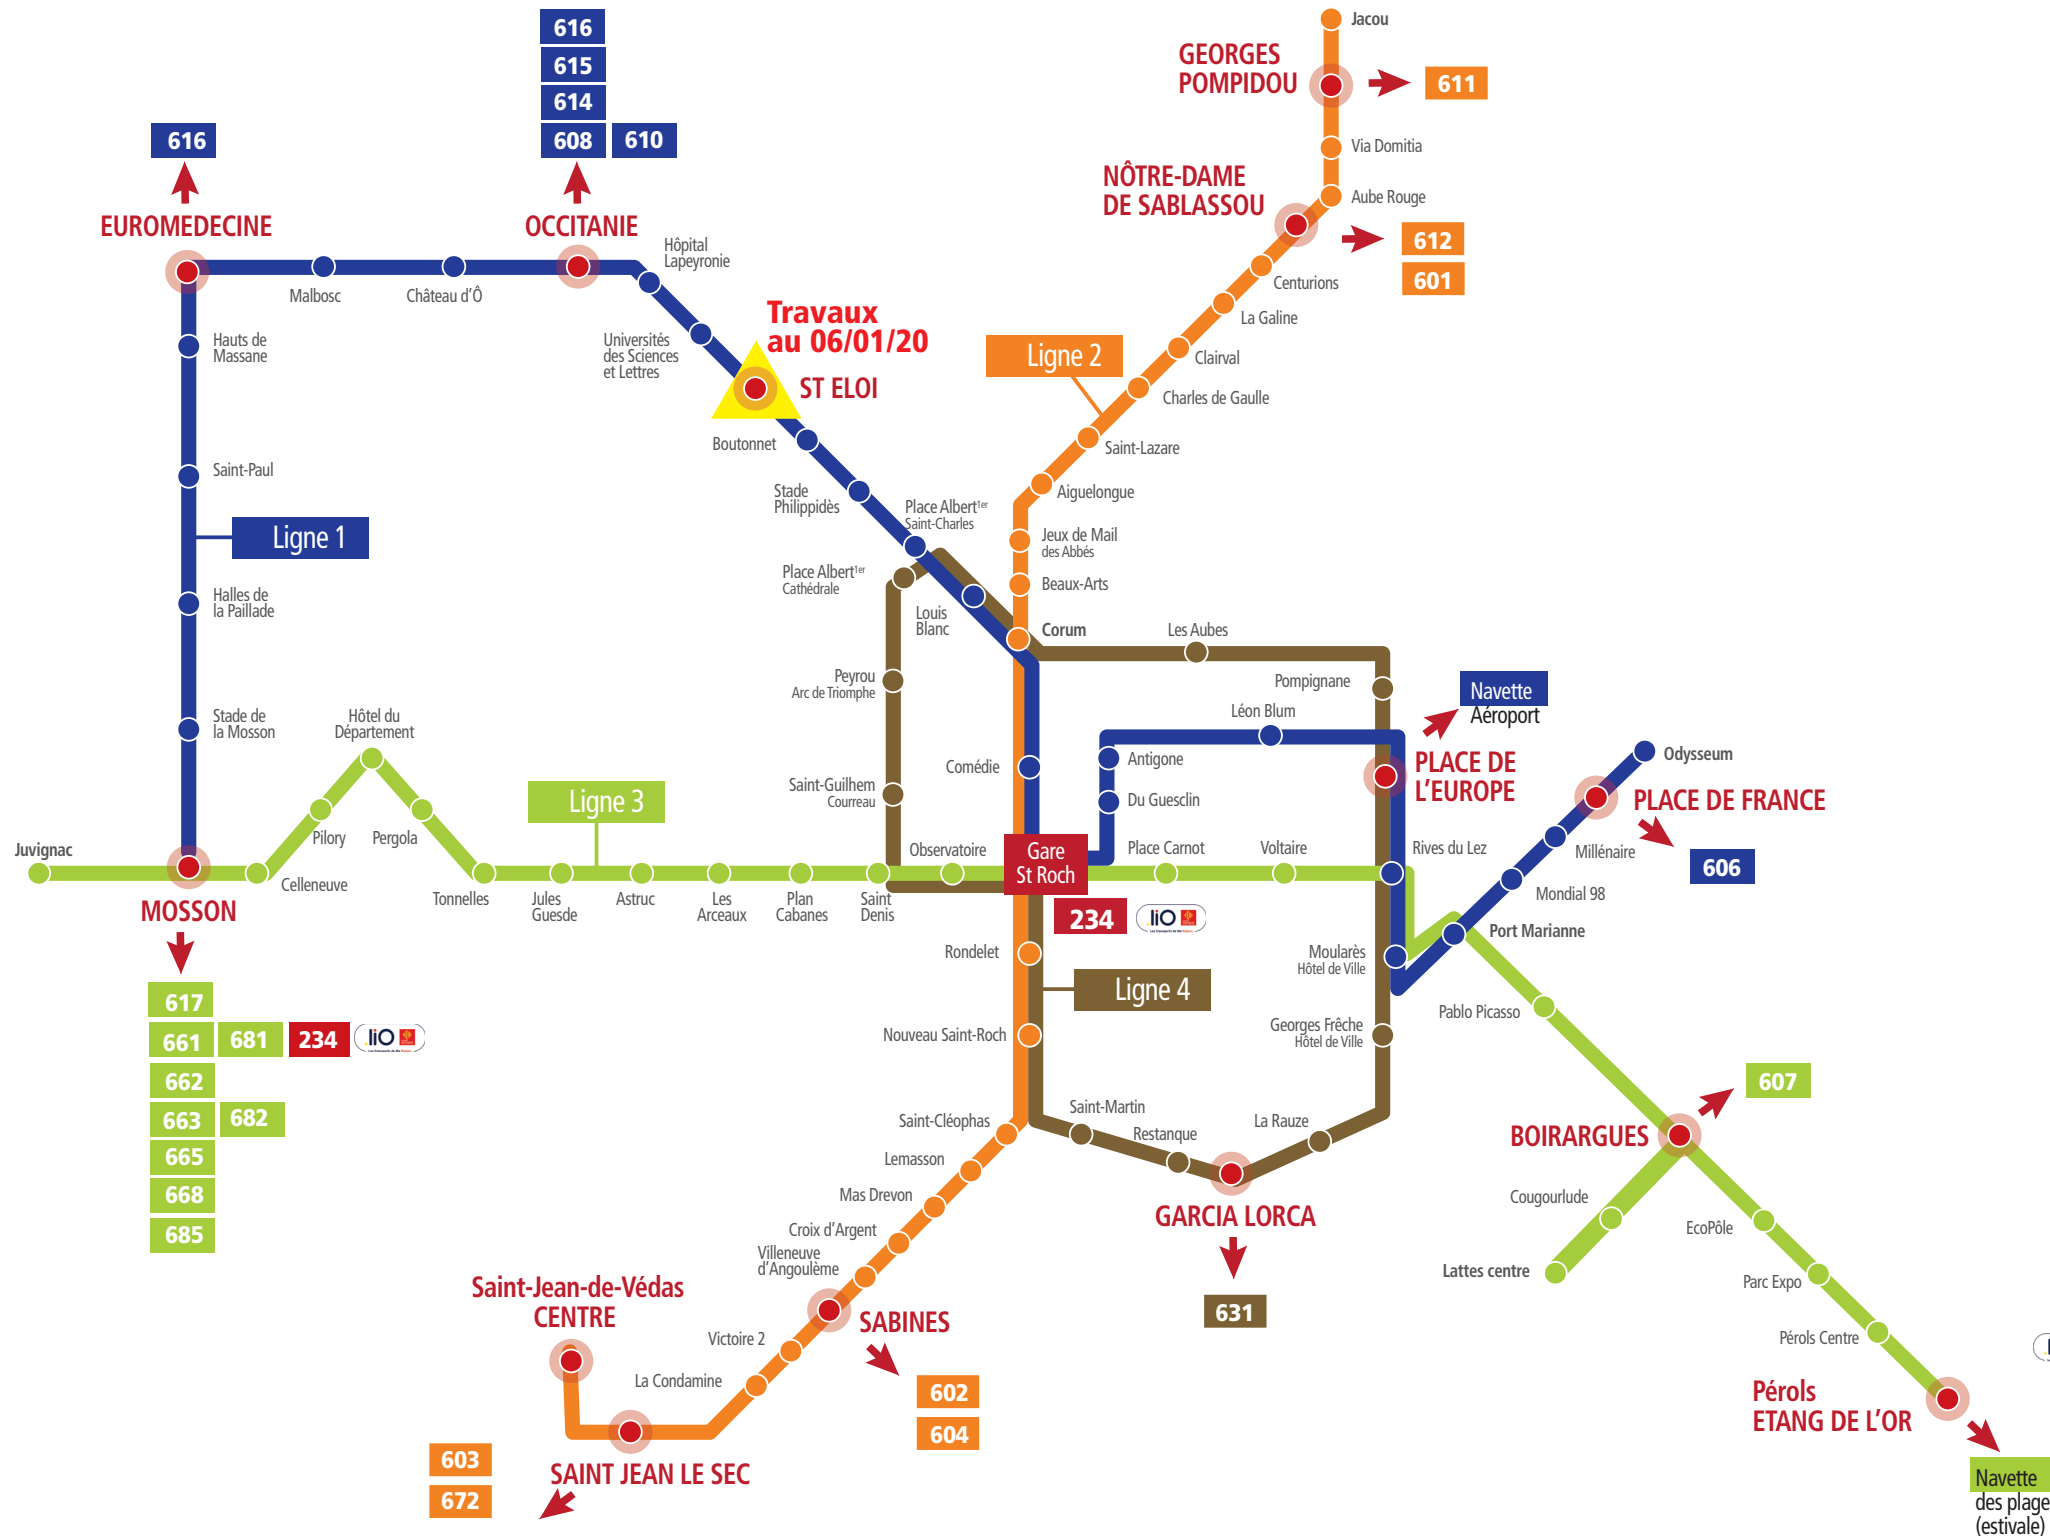

Connexion tramways - lignes Hérault Transport

- A** Aéroport de Montpellier **620**
Adissan **672**
Aniane **668**
Arboras **668**
Aspiran **665**
Assas **610**
- B** Beaulieu **612**
Bédarieux **663** **685**
Bélarça **672**
Béziers **603**
Boisseron **612**
Le Bosc **681**
Bouzigues **603** **604**
Buzignargues **611**
- C** Campagnan **672**
Campagne **611**
Candillargues **607**
Canet **665**
Carnon **606** Navette des plages
Castries **612**
Le Caylar **681**
Ceyras **662**
Claret **615**
Clermont-l'Hérault **662**
Combailaux **616**
- F** Fabrègues **603**
Frontignan **602**
- G** Galargues **611**
Ganges **608**
Garrigues **611**
Gignan **662**
La Grande-Motte **606**
Guzargues **610**
- J** Jonquières **668**
- L** Lamalou-les-Bains **663** **685**
Lansargues **607**
Laroque **608**
Lauret **615**
Lodève **681**
Loupian **604**
Lunel **601** **607**
Lunel-Viel **601**
- M** Marsillargues **601** **607**
Les Matelles **608**
Mauguio **607**
Mèze **603** **604**
Mireval **602**
Montagnac **603** **604**
Montarnaud **617**
Montaud **611**
Montbazin **312**
Montpeyroux **668**
Mudaison **607**
Murles **616**
Millau **234** **liO**